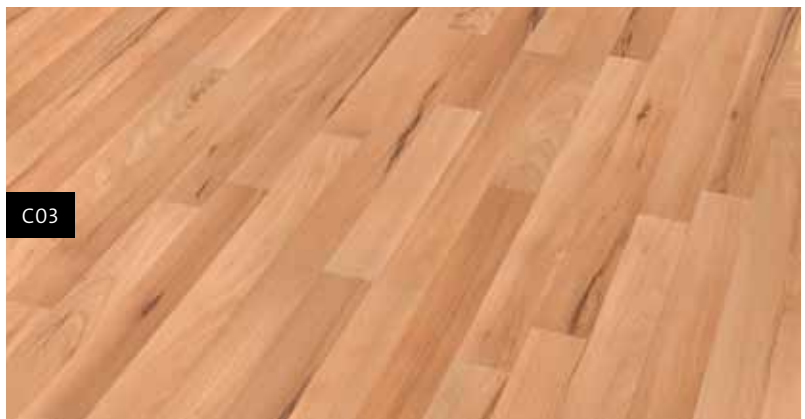

BUCHE ROSÈBEIGE*
Schiffsboden 3-Stab | Dekor 1009

C03

BUCHE PFIRSICHBEIGE*
Schiffsboden 3-Stab | Dekor 1310

ROTBRAUN & WARM