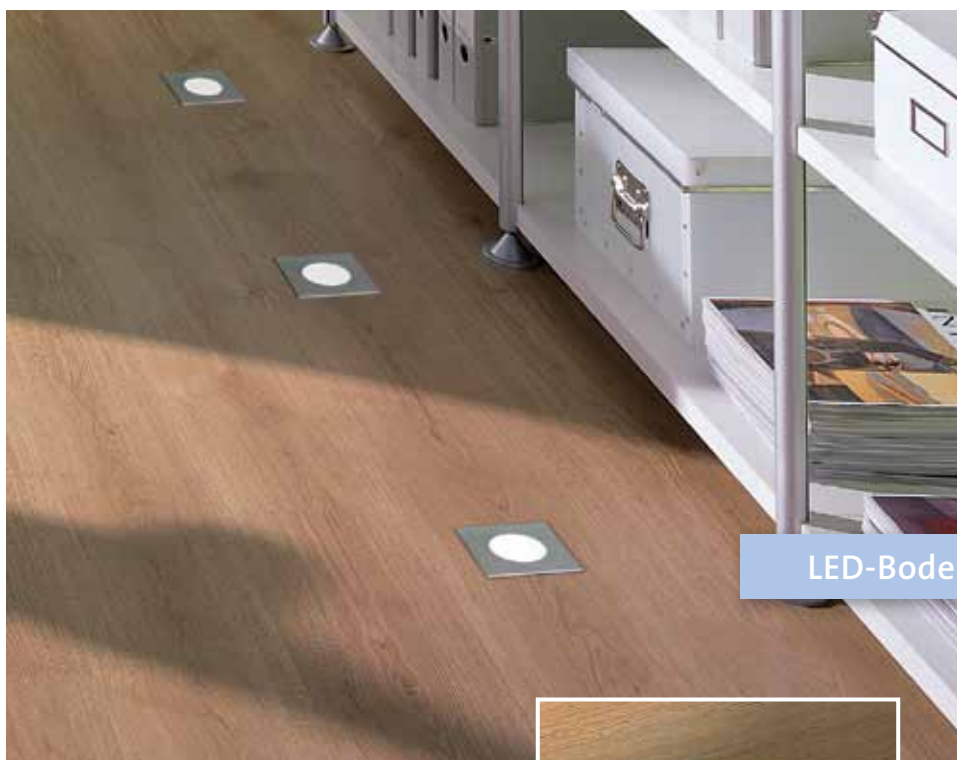

Die intelligente Clip-Technik macht die Montage besonders einfach und die Leisten bei Bedarf leicht wieder abnehmbar.

Sockelleiste
SKL 20

→ Raumbeispiele
Seite 12/13

Sockelleiste
SKL 60

Sockelleiste
SKL 80

Sockelleiste P1

→ Raumbeispiel
Seite 54/55

Sockelleiste P2

Zubehör

Bodenleuchten

Sehen Sie Ihren Boden in einem neuen Licht

Diese energiesparenden LED-Bodenleuchten verschaffen Räumen die ganz besonderen Akzente. Ob rund oder quadratisch, das Edelstahlgehäuse ist flach im Aufbau, erschütterungsfest und für alle Indoor-Böden von ter Hürne geeignet.